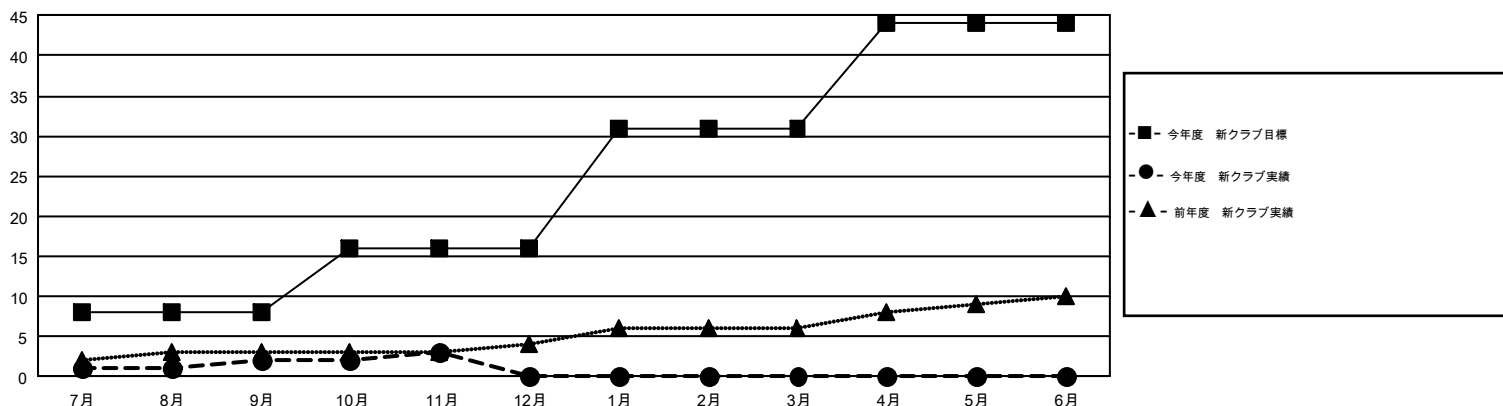

GMT MONTHLY MEMBERSHIP PROGRESS REPORT

Results as of: 11/30/2017

GMT Constitutional Area 5, Group C

GMT: MASAYOSHI MARUYAMA, YASUHISA NAKAMURA

地区に属さない地域のクラブは、このレポートに含まれていません。

クラブ				名			
結果: 2017-2018				結果: 2017-2018			
四半期	新クラブ目標	新クラブ	解散クラブ	四半期	会員純増目標	会員増強実績	退会者 (転籍を含む) 実際
7月/8月/9月	8	2	6	7月/8月/9月	2,502	3,054	1,910
10月/11月/12月	8	1	1	10月/11月/12月	2,097	1,183	763
1月/2月/3月	15	0	0	1月/2月/3月	2,035	0	0
4月/5月/6月	13	0	0	4月/5月/6月	834	0	0

新クラブ目標及び実績累計

会員目標及び実績累計

解散クラブ: 7	1,710 CLUBS OF 3,059 一名以上の新会 員を登録	男女別
退会者		男性 89,020 (75.17%) 女性 29,409 (24.83%)
物故会員 356	会員累計データを見るには、ここをクリック	世帯主/家族会員合計 46,326
クラブ解散 49		国際会費半額の家族会員 25,882
その他 2,268		
合計 2,673		