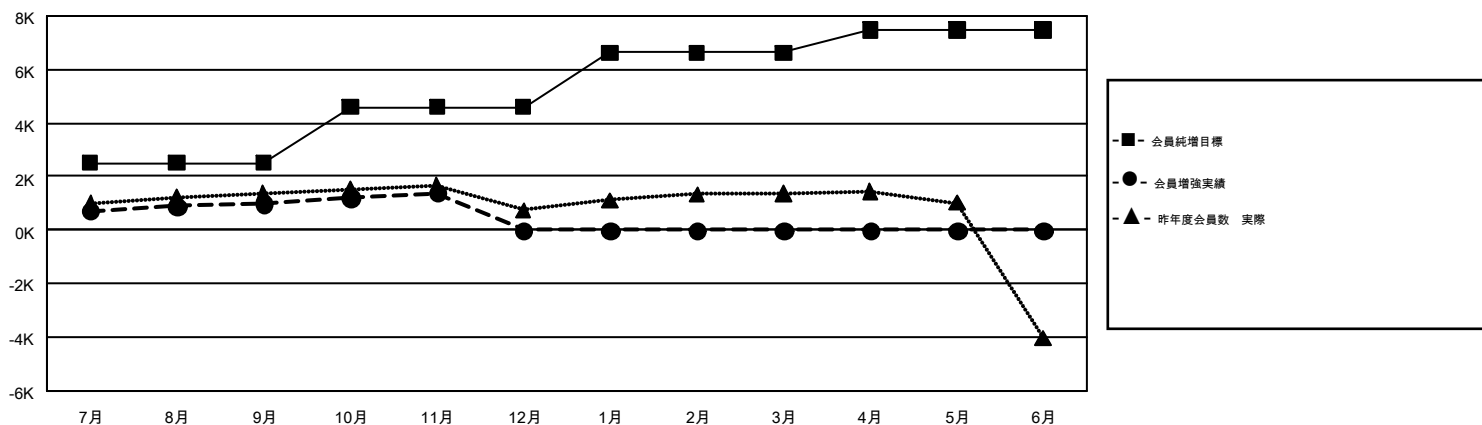

GMT MONTHLY MEMBERSHIP PROGRESS REPORT

Results as of: 11/30/2017

GMT Constitutional Area 5, Group C

GMT: MASAYOSHI MARUYAMA, YASUHISA NAKAMURA

地区に属さない地域のクラブは、このレポートに含まれていません。

クラブ				名			
結果: 2017-2018				結果: 2017-2018			
四半期	新クラブ目標	新クラブ	解散クラブ	四半期	会員純増目標	会員増強実績	退会者 (転籍を含む) 実際
7月/8月/9月	8	2	6	7月/8月/9月	2,502	3,054	1,910
10月/11月/12月	8	1	1	10月/11月/12月	2,097	1,183	763
1月/2月/3月	15	0	0	1月/2月/3月	2,035	0	0
4月/5月/6月	13	0	0	4月/5月/6月	834	0	0

新クラブ目標及び実績累計

会員目標及び実績累計

解散クラブ: 7	1,710 CLUBS OF 3,059 一名以上の新会 員を登録	男女別
退会者		男性 89,020 (75.17%) 女性 29,409 (24.83%)
物故会員 356	会員累計データを見るには、ここをクリック	世帯主/家族会員合計 46,326
クラブ解散 49		国際会費半額の家族会員 25,882
その他 2,268		
合計 2,673		